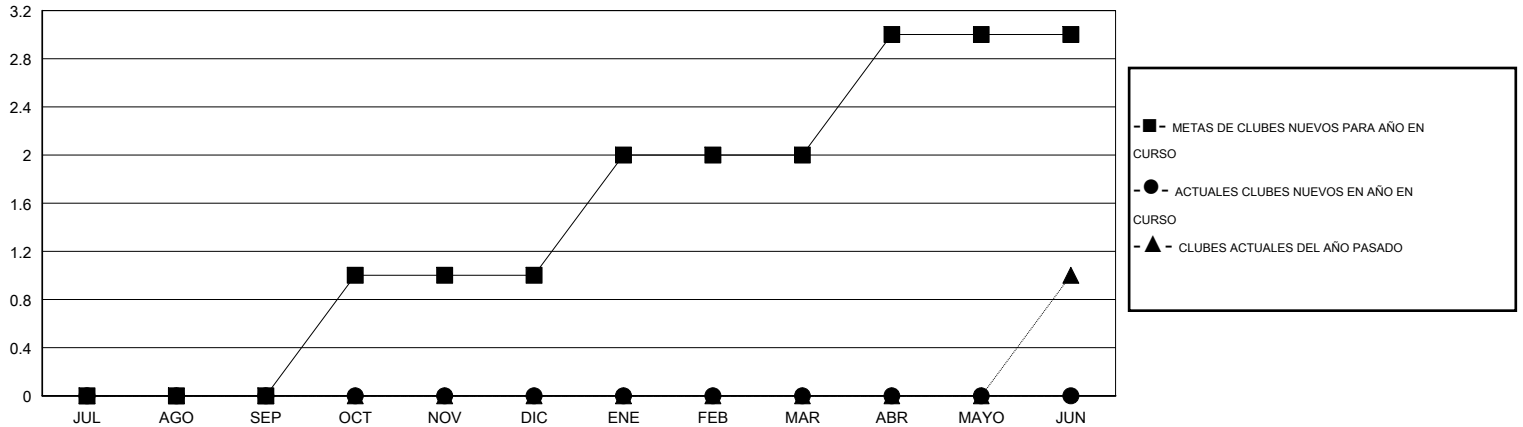

MONTHLY MEMBERSHIP PROGRESS REPORT

District F 3

Results as of: 9/30/2015

GMT: Jaime García Cepeda

UBICACIÓN COLOMBIA

GMT DE AE 3

Clubes					socios				
RESULTADOS DE 2015-2016					RESULTADOS DE 2015-2016				
TRIMESTRE	META DE CLUBES NUEVOS	NUEVOS CLUBES	CLUBES DADOS DE BAJA	GANANCIA/PÉRDIDA NETA	TRIMESTRE	META DE SOCIOS NUEVOS	SOCIOS FUNDADORES Y SOCIOS AÑADIDOS	SOCIOS DADOS DE BAJA	GANANCIA/PÉRDIDA NETA
JUL/AGO/SEP	0	0	1	-1	JUL/AGO/SEP	0	31	44	-13
OCT/NOV/DIC	1	0	0	0	OCT/NOV/DIC	29	0	0	0
ENE/FEB/MAR	1	0	0	0	ENE/FEB/MAR	29	0	0	0
ABR/MAYO/JUN	1	0	0	0	ABR/MAYO/JUN	24	0	0	0

METAS Y CIFRA ACUMULATIVA DE CLUBES NUEVOS

METAS Y CIFRA ACUMULATIVA DE SOCIOS

CLUBES DADOS DE BAJA: 1	11 CLUBS OF 53 AÑADIERON 1 O MÁS SOCIOS NUEVOS	DISTRIBUCIÓN POR SEXO
		MASCULINO 402 (45.79%)
		FEMENINO 476 (54.21%)
SOCIOS DADOS DE BAJA	CLIC AQUÍ PARA DATOS DE SALUD DE CLUB	SOCIOS EN UNIDAD FAMILIAR 309
FALLECIDOS 4		CABEZA DE FAMILIA 133
CLUB CANCELADO 0		NO ES CABEZA DE FAMILIA 176
OTRO 40		
TOTAL 44		