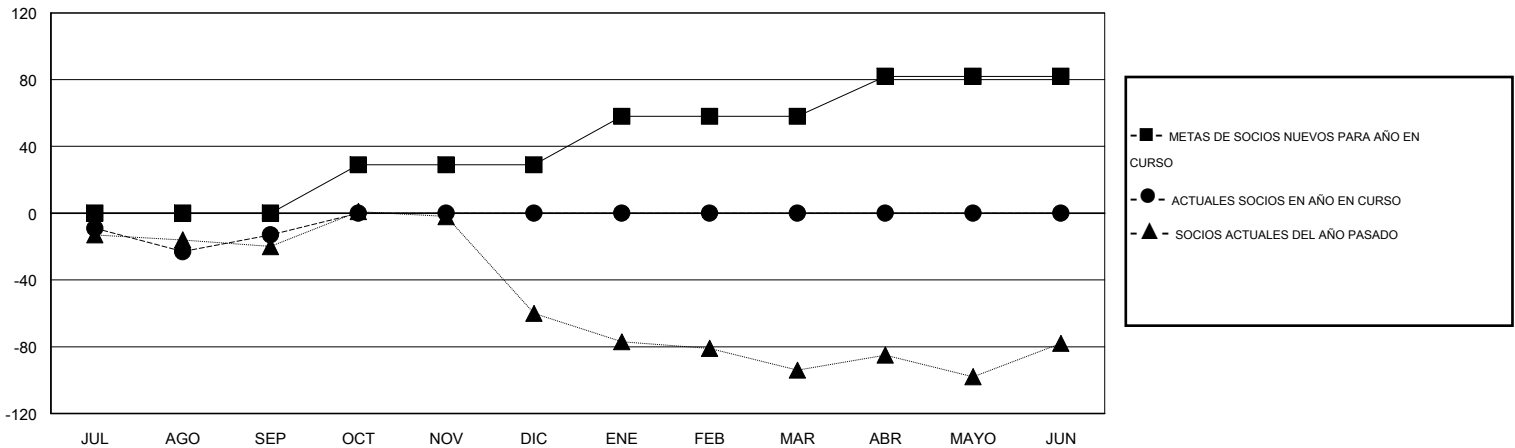

MONTHLY MEMBERSHIP PROGRESS REPORT

District F 3

Results as of: 9/30/2015

GMT: Jaime García Cepeda

UBICACIÓN COLOMBIA

GMT DE AE 3

Clubes					socios				
RESULTADOS DE 2015-2016					RESULTADOS DE 2015-2016				
TRIMESTRE	META DE CLUBES NUEVOS	NUEVOS CLUBES	CLUBES DADOS DE BAJA	GANANCIA/PÉRDIDA NETA	TRIMESTRE	META DE SOCIOS NUEVOS	SOCIOS FUNDADORES Y SOCIOS AÑADIDOS	SOCIOS DADOS DE BAJA	GANANCIA/PÉRDIDA NETA
JUL/AGO/SEP	0	0	1	-1	JUL/AGO/SEP	0	31	44	-13
OCT/NOV/DIC	1	0	0	0	OCT/NOV/DIC	29	0	0	0
ENE/FEB/MAR	1	0	0	0	ENE/FEB/MAR	29	0	0	0
ABR/MAYO/JUN	1	0	0	0	ABR/MAYO/JUN	24	0	0	0

METAS Y CIFRA ACUMULATIVA DE CLUBES NUEVOS

METAS Y CIFRA ACUMULATIVA DE SOCIOS

CLUBES DADOS DE BAJA: 1	11 CLUBS OF 53 AÑADIERON 1 O MÁS SOCIOS NUEVOS	DISTRIBUCIÓN POR SEXO
		MASCULINO 402 (45.79%)
		FEMENINO 476 (54.21%)
SOCIOS DADOS DE BAJA	CLIC AQUÍ PARA DATOS DE SALUD DE CLUB	SOCIOS EN UNIDAD FAMILIAR 309
FALLECIDOS 4		CABEZA DE FAMILIA 133
CLUB CANCELADO 0		NO ES CABEZA DE FAMILIA 176
OTRO 40		
TOTAL 44		